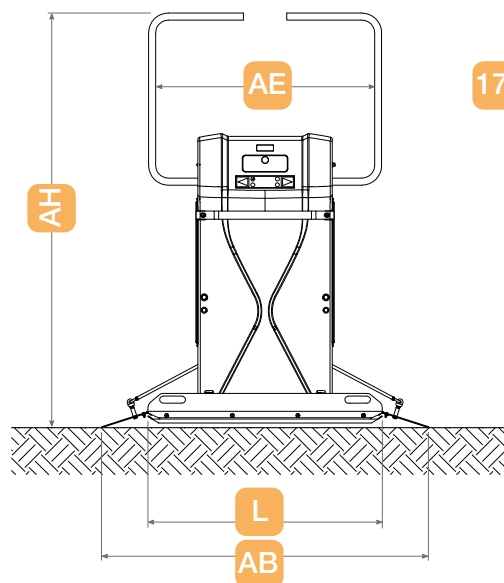

Tableau für Begleitperson mit Spiralkabel.

1. Durch **das Touch-Bedienpaneel** kann man den Lift von Bord ergonomisch bewegen, indem man einfach mit den Fingern oder der Handfläche die Leuchtrichtungspfeile berührt, ohne Druck machen zu brauchen.
2. Die Überlastanzeige und die **Blinkleuchte** mit Alarm erfüllen alle Vorgaben der einschlägigen geltenden

TECHNISCHE MERKMALE DES LOGIC PLATTFORMLIFTS

Aufgeklappte Plattform (Ein- und Aussteigen an der unteren Etage)

Aufgeklappte Plattform mit Befestigung auf Füßen

Eingeklappte Plattform mit Befestigung an die Wand

12/23

Plattform-Abmessungen (LxP)	750x600	750x650	750x700	850x700	1000x800	1250x800
AB Gesamtbreite der Plattform	1165	1165	1165	1265	1400	1650
AE Nutzbreite innerhalb der Bügel	745	745	745	825	975	1225
AH Höhe der aufgeklappten Plattform	1640	1690	1690	1690	1765	1765
AO Aufgeklappte Plattform (Wandbefestigung) (*)	850	900	950	950	1050	1050
AO Aufgeklappte Plattform (mit Füßen) (*)	920	970	1020	1020	1120	1120

(*) 25 mm bei Frontzugang hinzufügen (optional)

Technische Angaben	
Maximale Tragkraft	250 Kg (300 opt.)
Steigfähigkeit	0°-45°
Geschwindigkeit	0,10 M/Sek
Stromspannung	24 V DC
Maximale Leistung am Board	0,54 kW
Stromversorgung	100-240V AC
Sanftanlauf und Sanftstopp	serienmäßig
Schutzart	IP 54