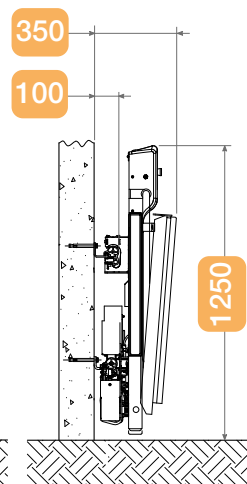

TECHNISCHE MERKMALE DES LOGIC PLATTFORMLIFTS

Aufgeklappte Plattform (Ein- und Aussteigen an der unteren Etage)

Aufgeklappte Plattform mit Befestigung auf Füßen

Eingeklappte Plattform mit Befestigung an die Wand

12/23

Plattform-Abmessungen (LxP)	750x600	750x650	750x700	850x700	1000x800	1250x800
AB Gesamtbreite der Plattform	1165	1165	1165	1265	1400	1650
AE Nutzbreite innerhalb der Bügel	745	745	745	825	975	1225
AH Höhe der aufgeklappten Plattform	1640	1690	1690	1690	1765	1765
AO Aufgeklappte Plattform (Wandbefestigung) (*)	850	900	950	950	1050	1050
AO Aufgeklappte Plattform (mit Füßen) (*)	920	970	1020	1020	1120	1120