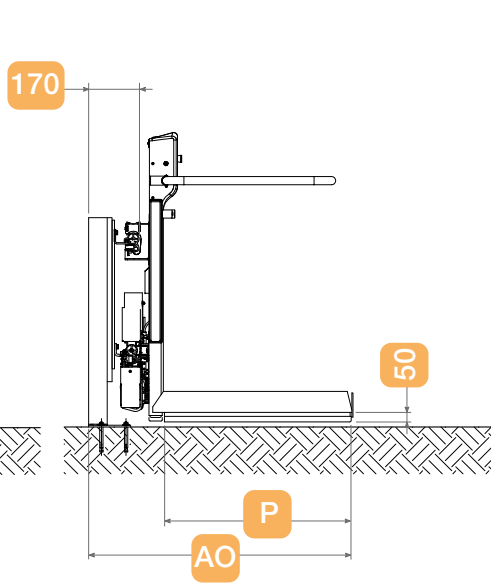

Tableau für Begleitperson mit Spiralkabel.

1. Durch **das Touch-Bedienpaneel** kann man den Lift von Bord ergonomisch bewegen, indem man einfach mit den Fingern oder der Handfläche die Leuchtrichtungspfeile berührt, ohne Druck machen zu brauchen.
2. Die Überlastanzeige und die **Blinkleuchte** mit Alarm erfüllen alle Vorgaben der einschlägigen geltenden

TECHNISCHE MERKMALE DES LOGIC PLATTFORMLIFTS

Aufgeklappte Plattform (Ein- und Aussteigen an der unteren Etage)

Aufgeklappte Plattform mit Befestigung auf Füßen

Eingeklappte Plattform mit Befestigung an die Wand

12/23

Plattform-Abmessungen (LxP)	750x600	750x650	750x700	850x700	1000x800	1250x800
AB Gesamtbreite der Plattform	1165	1165	1165	1265	1400	1650
AE Nutzbreite innerhalb der Bügel	745	745	745	825	975	1225
AH Höhe der aufgeklappten Plattform	1640	1690	1690	1690	1765	1765
AO Aufgeklappte Plattform (Wandbefestigung) (*)	850	900	950	950	1050	1050
AO Aufgeklappte Plattform (mit Füßen) (*)	920	970	1020	1020	1120	1120